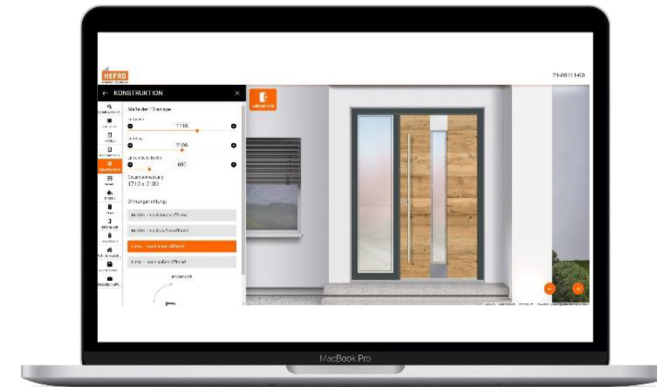

Gestalten Sie Ihre Traumhaustüre: